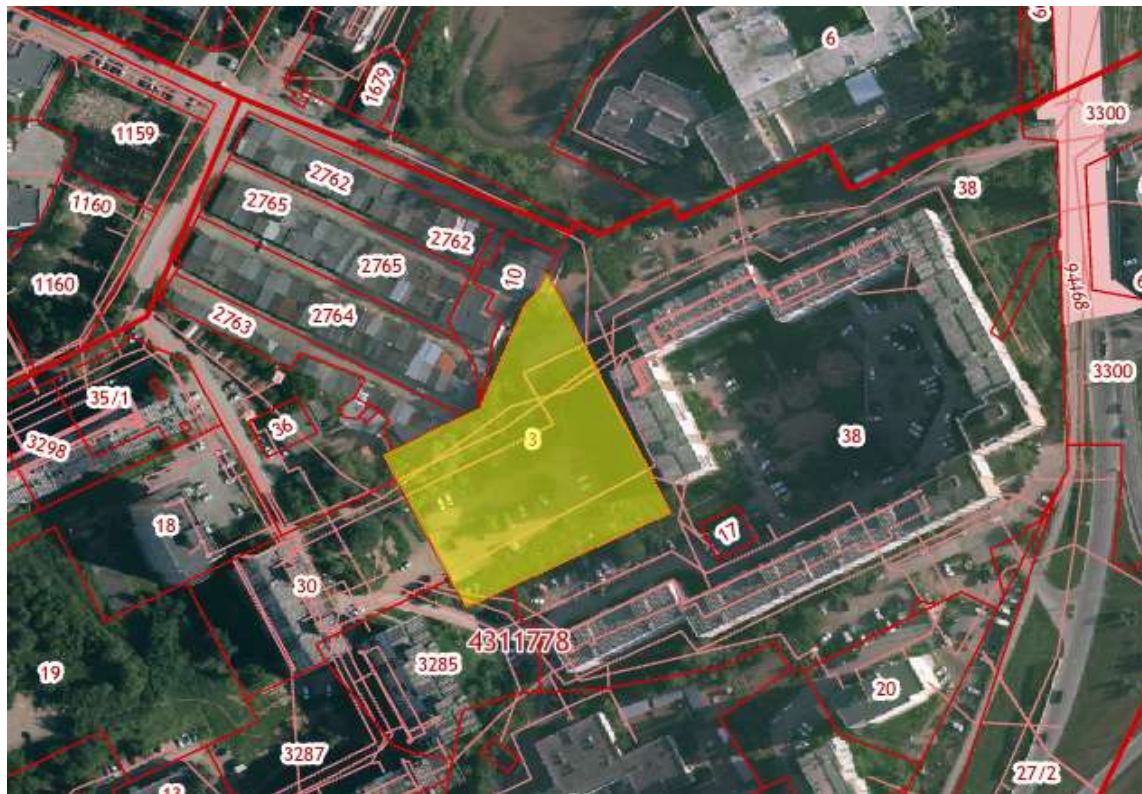

**Земельный участок по адресу:  
г. Пермь, Мотовилихинский район, ул. Звонарева, з/у 1а**

- **Кадастровый номер** – 59:01:4311778:3
- **Площадь земельного участка** – 5 908 кв. м.
- **Форма собственности** – муниципальная;
- **Территориальная зона \*** – зона спортивных и спортивно-зрелищных сооружений (ЦС-3);
- **Вид разрешенного использования \*** – спорт
- *Мероприятия по смене территориальной зоны и вида разрешенного использования земельного участка при необходимости осуществляются администрацией г. Перми*